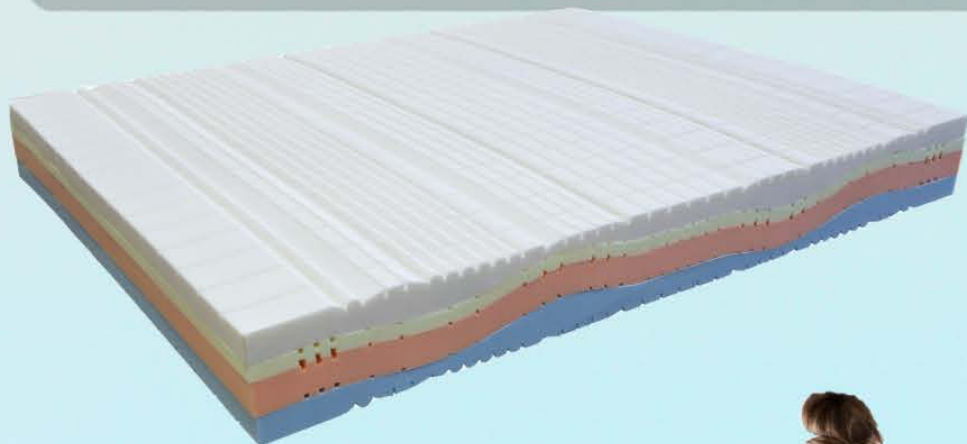

Materasso Opera

La struttura a onde realizzata su 4 livelli permette il sostegno deciso e graduale della colonna vertebrale. Il primo strato in memory traspirante, conferisce il comfort ideale per il rilassamento muscolare.

Rivestimento in grafene:

tessuto che si adatta al caldo e al freddo, protegge da batteri e odori, resta pulito più a lungo e offre una piacevole sensazione di benessere.

Questo design innovativo riduce la pressione sulle parti del corpo, migliorando la postura, alleviando i dolori alla schiena e favorendo una migliore circolazione sanguigna. Il risultato è un materasso che non solo offre un sostegno ottimale, ma contribuisce anche al benessere generale durante il riposo.