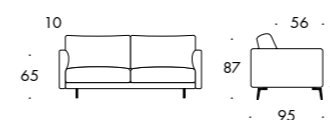

Componibilità: gli elementi vengono uniti tramite incastrati a tenaglia in acciaio posti sotto la struttura.

Sfoderabilità: in tessuto ed ecopelle è completamente sfoderabile. In pelle è parzialmente sfoderabile.

Note: poliuretano espanso privo di CFC.

Di serie con piedi di acciaio **Ant** finitura nickel nero lucido, alti 17 cm. Optional piedi **Bridge** di acciaio nickel nero lucido, altezza 16 cm **con supplemento**.