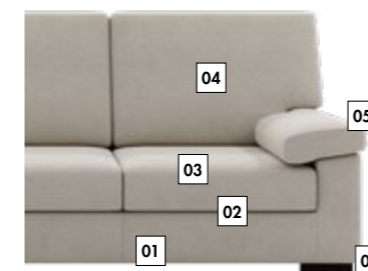

DALLAS

PROMOZIONI DIVANI 2024-2025

01. Struttura di legno massello e stratificato di abete, pannelli di mdf. Rivestimento con tessuto indemagliabile bianco accoppiato a fibra di PL da 150gr.
02. Sostegno sedili con cinghie elastiche da 7 cm Intes Elabelt intrecciate.
03. Cuscino sedile di PU espanso ds 30 kg/mc elastico indeformabile rivestito con fibra di PL agugliata accoppiata a fibra di PL da 200 gr.
04. Cuscino schienale di PU espanso ds 18 kg/mc indeformabile elastico rivestito con tessuto bianco indemagliabile accoppiato a fibra di PL da 200 gr.
05. Cuscino bracciolo di PU espanso ds 25 kg/mc elastico indeformabile
06. Piedino di legno di faggio tinto wenge con bordino cromato. Altezza 6 cm.