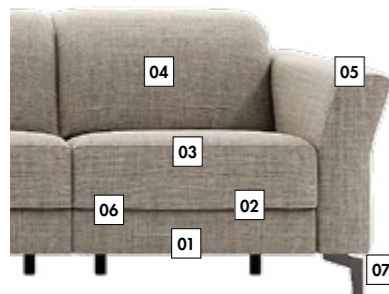

01. Struttura di legno massello e stratificato di abete, pannelli di mdf.
02. Sostegno sedili con cinghie elastiche da 7 cm Intes Elsbelt intrecciate.
03. Cuscino sedile di PU a doppia densità ds 35 morbido e 35 portante kg/mc indeformabile con rivestimento di tessuto di PL agugliato e accoppiato a fibra di PL da 280 gr.
04. Cuscino schienale di PU a doppia densità 21 kg/mc morbido e 21 kg/mc portante kg/mc, con struttura interna di stratificato di abete e meccanismo rotante a microscatti, agganciato alla struttura con baionette. Rivestimento in tela di cotone accoppiata a fibra di PL da 280 gr.
05. Tamponamento bracciolo di PU ds 30 e 40 kg/mc indeformabile. Il bracciolo non è smontabile.
06. Meccanismo relax elettrico in acciaio verniciato a polveri epossidiche. L'attuatore elettrico è comandato dal touch sensor posizionato a lato dei sedili.
07. Piedino di acciaio tinta nickel nero, finitura lucida. Altezza 13 cm.