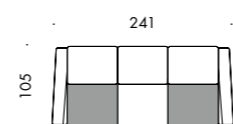

LISTINO E DESCRIZIONE A PAG. 65

TESSUTI DREAM · BLEND · VICTOR

CAT. D 3.810€

CAT. PROMO 2.755€

+ IVA

CODICE PROMO 81646

Wilson · Relax

PROMOZIONI DIVANI 2024-2025