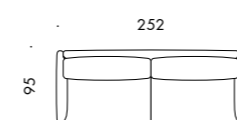

Rivestimento fotografato 3012 cat. G