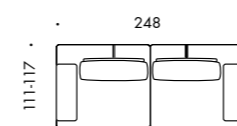

PIEDINO WING INCLUSO NEL PREZZO

LISTINO E DESCRIZIONE A PAG. 17

TESSUTI DREAM · BLEND · VICTOR

CAT. D 2.365€

CAT. PROMO 1.722€

+ IVA

CODICE PROMO 81017

Rivestimento fotografato VICTOR cat. D