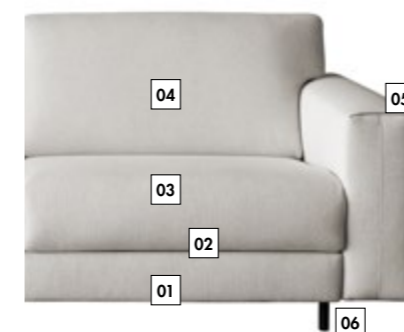

Aries

divano letto

ARIES DIVANO LETTO BRACCIOLO SLIM

PROMOZIONI DIVANI 2024-2025

01. Struttura di legno massello, pannelli in stratificato di abete, pannelli in particelle di pioppo, pannelli di mdf. Rivestimento con tessuto indemagliabile bianco accoppiato a fibra di PL da 200gr.
02. Meccanismo in acciaio verniciato a polveri epossidiche, a ribalta frontale. Sostegno sedili in rete metallica elettrosaldata. Materasso in PU espanso ds 25 kg/mc con rivestimento di cotone trapuntato, alto 14 cm.
03. Cuscino sedile di PU espanso ds 30 kg/mc elastico indeformabile rivestito con fibra di PL agugliata accoppiata a fibra di PL da 280 gr.
04. Schienale con struttura di legno con vano portaguanciali, molleggio con cinghie elastiche longitudinali, imbottitura di PU espanso ds 25 kg/mc indeformabile elastico rivestito con tessuto bianco indemagliabile accoppiato a fibra di PL da 200 gr.
05. Tamponamento bracciolo di PU espanso ds 40-21 kg/mc portante indeformabile.
06. Piedino cilindrico in acciaio finitura nero lucida, alto 13 cm.

Sfoderabilità: in tessuto ed ecopelle è completamente sfoderabile. In pelle è parzialmente sfoderabile.
Note: poliuretano espanso privo di CFC.

Piedi cilindrici di acciaio finitura nickel nero lucido, alti 13 cm.
Materasso di PU espanso ds 25 kg/mc rivestito con tessuto di cotone trapuntato, bordato su entrambe i lati alto 14 cm.

ELEMENTI	DIMENSIONI	TESSUTO PROMO	CAT. C	CAT. D	CAT. F	CAT. G	CAT. H	PELLE SUPER	PELLE EXTRA
Divano da 214 cm Codice promo 8846	 L. 214 P. 99	1.410	1.905	1.950	2.052	2.108	2.176	3.056	3.176
Divano da 194 cm Codice promo 8813	 L. 194 P. 99	1.355	1.830	1.872	1.969	2.022	2.086	2.958	3.072

Prezzo cuscinetti a pag. 92