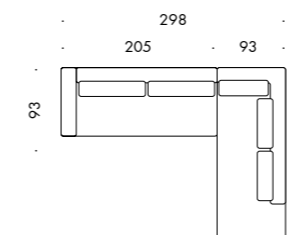

COMPOSIZIONE DA 298 X 225 CM

PIEDE ARCH INCLUSO NEL PREZZO
CUSCINI 43 X 43 CM OPTIONAL

LISTINO E DESCRIZIONE A PAG. 45

TESSUTI DREAM · BLEND · VICTOR

CAT. D 3.510€

CAT. PROMO **2.526€**

+ IVA

CODICE PROMO 81496