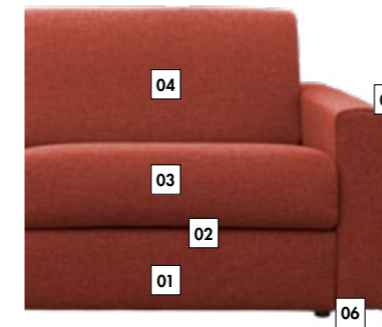

Firmamento

divano letto

FIRMAMENTO DIVANO LETTO BRACCIOLO DORADO

PROMOZIONI DIVANI 2024-2025