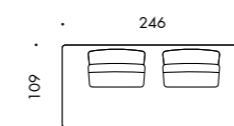

DIVANO DA 246 CM
VERSIONE CON BORDINO

PIEDINO BLACK INCLUSO
CUSCINO BRACCIOLO OPTIONAL

LISTINO E DESCRIZIONE A PAG. 29

TESSUTI DREAM · BLEND · VICTOR

CAT. D 2.207€

CAT. PROMO 1.591€

+ IVA

CODICE PROMO 8948

Rivestimento fotografato articolo DREAM cat. D