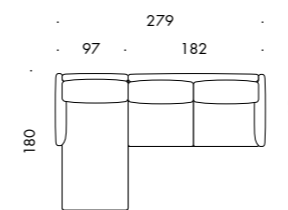

COMPOSIZIONE DA 279 X 180 CM

PIEDE BRIDGE INCLUSO NEL PREZZO
CUSCINI 43 X 43 CM OPTIONAL

LISTINO E DESCRIZIONE A PAG. 37

TESSUTI DREAM · BLEND · VICTOR

CAT. D 4.109€

CAT. PROMO **3.016€**

+ IVA

CODICE PROMO 81777