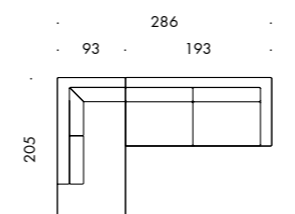

COMPOSIZIONE DA 286 X 205 CM

CUSCINI 50 X 50 CM OPTIONAL
PIEDINO SLIM CROMATO LUCIDO DI SERIE

LISTINO E DESCRIZIONE A PAG. 59

TESSUTI DREAM · BLEND · VICTOR

CAT. D 2.725€

CAT. PROMO **1.939€**

+ IVA

CODICE PROMO 81163