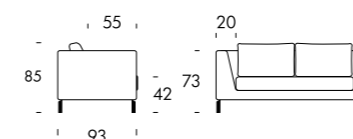

Orlando

ORLANDO

PROMOZIONI DIVANI 2024-2025

01. Struttura di legno massello e stratificato di abete, pannelli di mdf.
02. Sostegno sedili con cinghie elastiche da 7 cm Intes Elabelt intrecciate.
03. Cuscino sedile di PU espanso 35 kg/mc con rivestimento in tessuto indemagliabile bianco accoppiato a fibra di PL da 150 gr.
04. Cuscino schienale con imbottitura in piuma d'oca e anatra e fiocchi di PL, rivestimento in tela di cotone bianca.
05. Struttura con tamponamento di PU espanso ds 21 e 35 kg/mc elastico, rivestimento in tessuto indemagliabile bianco accoppiato a fibra di PL da 150 gr.
06. Piedino di serie ANGLE di acciaio verniciato nickel nero, alto 15 cm.

Componibilità: gli elementi vengono uniti tramite ganci in metallo ad U.
Sfoderabilità: in tessuto ed ecopelle è completamente sfoderabile. In pelle è parzialmente sfoderabile.

Note: poliuretano espanso privo di CFC.

Di serie con piedi **ANGLE** di acciaio finitura nickel nero lucido, altezza 15 cm.
Optional piedi **ARCH** di acciaio finitura cromata o finitura nickel nero lucido, alto 14 cm **con supplemento**.

ELEMENTI	DIMENSIONI	TESSUTO PROMO	CAT. C	CAT. D	CAT. F	CAT. G	CAT. H	PELLE SUPER	PELLE EXTRA
Supplemento per piede Arch finitura cromato lucido o nickel nero lucido alto 14 cm Codice promo 836		+76 per elemento							
Divano 245 cm Codice promo 8794	 L. 245 P. 93	1.324	1.810	1.876	2.008	2.059	2.136	3.064	3.195
Divano 225 cm Codice promo 8753	 L. 225 P. 93	1.255	1.716	1.776	1.894	1.939	2.007	2.868	2.985
Divano 205 cm Codice promo 8715	 L. 205 P. 93	1.192	1.630	1.687	1.797	1.839	1.902	2.697	2.802
Divano 180 cm Codice promo 8684	 L. 180 P. 93	1.140	1.558	1.610	1.709	1.747	1.804	2.476	2.570
Composizione Angolare terminale pouf sx Laterale dx 225 cm Codice promo 81472	 L. 318 P. 225	2.454	3.354	3.469	3.691	3.777	3.905	5.528	5.749