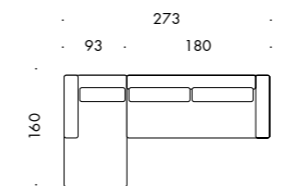

LISTINO E DESCRIZIONE A PAG. 45

TESSUTI DREAM · BLEND · VICTOR

CAT. D 2.917€

CAT. PROMO **2.114€**

+ IVA

CODICE PROMO 81249

Rivestimento fotografato 1504 cat. F

LATERALE DA 205 CM
ANGOLO TERMINALE POUF