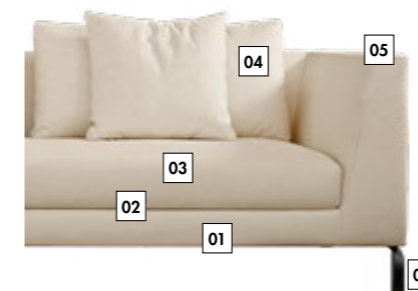

Orlando

ORLANDO

PROMOZIONI DIVANI 2024-2025

01. Struttura di legno massello e stratificato di abete, pannelli di mdf.
02. Sostegno sedili con cinghie elastiche da 7 cm Intes Elabelt intrecciate.
03. Cuscino sedile di PU espanso 35 kg/mc con rivestimento in tessuto indemagliabile bianco accoppiato a fibra di PL da 150 gr.
04. Cuscino schienale con imbottitura in piuma d'oca e anatra e fiocchi di PL, rivestimento in tela di cotone bianca.
05. Struttura con tamponamento di PU espanso ds 21 e 35 kg/mc elastico, rivestimento in tessuto indemagliabile bianco accoppiato a fibra di PL da 150 gr.
06. Piedino di serie ANGLE di acciaio verniciato nickel nero, alto 15 cm.