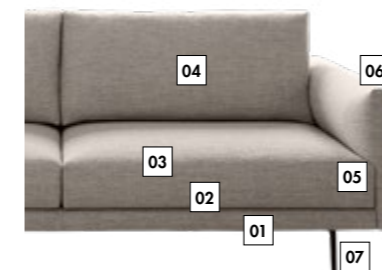

Round

ROUND

PROMOZIONI DIVANI 2024-2025

01. Struttura di legno massello di abete e stratificato di abete, pannelli mdf.
02. Sostegno sedili con materasso di PU espanso ds 25 kg/mc elastico.
03. Cuscino sedile di PU espanso densità 35 kg/mc indeformabile con rivestimento di tessuto di PL indemagliabile bianco termolegato a fibra di PL da 250 gr.
04. Cuscino schienale con imbottitura in PU espanso ds 21 kg/mc elastico, racchiuso in materasso in piuma d'oca e anatra e fiocchi di PL, rivestimento in tela di cotone bianca.
05. Staffe di acciaio verniciato per il montaggio dello schienale e dei braccioli alla base.
06. Sagomature bombate su braccioli e schienali in Pu espanso ds 35 kg/mc ad alta resilienza.
07. Piedino ANT di acciaio finitura nickel nero lucida, alto 17 cm.

Componibilità: gli elementi vengono uniti tramite incastrati a tenaglia in acciaio posti sotto la struttura.

Sfoderabilità: in tessuto ed ecopelle è completamente sfoderabile. In pelle è parzialmente sfoderabile.

Note: poliuretano espanso privo di CFC.

Di serie con piedi di acciaio **Ant** finitura nickel nero lucido, alti 17 cm. Optional piedi **Bridge** di acciaio nickel nero lucido, altezza 16 cm **con supplemento**.