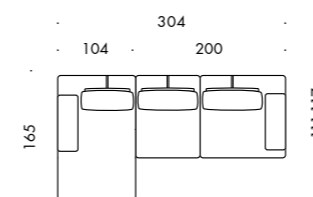

Kansas

PROMOZIONI DIVANI 2024-2025

**LATERALE 200 CM DX
CHAISE LONGUE SX**
COMPOSIZIONE DA 304 X 165 CM
POGGIATESTA OPTIONAL
LISTINO E DESCRIZIONE A PAG. 17

TESSUTI DREAM · BLEND · VICTOR
CAT. D 3.445€
CAT. PROMO 2.462€
+ IVA
CODICE PROMO 81477

Rivestimento fotografato VICTOR cat. D

13 CM

PIEDINO BLACK
NERO LUCIDO

SEDILI E SCHIENALI
CON PIUMA D'OCA

SCHIENALI TRASLANTI