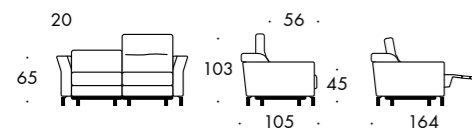

Componibilità: gli elementi vengono uniti tramite incastrati in acciaio posti ai lati della struttura.
Sfoderabilità: in tessuto ed ecopelle è completamente sfoderabile. In pelle è parzialmente sfoderabile.
Note: poliuretano espanso privo di CFC.

WILSON

PROMOZIONI DIVANI 2024-2025

Piede di serie **PILLAR** di acciaio finitura nickel nero lucido, altezza 13 cm. Meccanismo relax disponibile solo in versione elettrica. Gli elementi con meccanismo non sono realizzabili su misura. Piedino **SHARP** di acciaio finitura nickel nero lucido, con **supplemento**.

ELEMENTI	DIMENSIONI	TESSUTO PROMO	CAT. C	CAT. D	CAT. F	CAT. G	CAT. H	PELLE SUPER	PELLE EXTRA
Supplemento per piedino Sharp finitura nickel nero lucido alto 14 cm Codice promo 824		+ 51							
Divano da 241 cm Codice promo 81084	 L. 241 P. 105	1.807	2.471	2.524	2.668	2.722	2.926	3.818	3.952
Divano da 241 cm 1 relax elettrico Codice promo 81369	 L. 241 P. 105	2.282	3.121	3.180	3.341	3.400	3.489	4.464	4.602
Divano da 241 cm 2 relax elettrici Codice promo 81622	 L. 241 P. 105	2.704	3.696	3.759	3.933	3.996	4.090	5.091	5.238
Divano da 216 cm Codice promo 8898	 L. 216 P. 105	1.497	2.046	2.095	2.224	2.273	2.305	3.061	3.176
Divano da 216 cm 1 relax elettrico Codice promo 81195	 L. 216 P. 105	1.992	2.724	2.775	2.915	2.966	3.043	3.693	3.810
Divano da 216 cm 2 relax elettrici Codice promo 81379	 L. 216 P. 105	2.298	3.142	3.195	3.344	3.397	3.446	4.116	4.233
Divano da 196 cm Codice promo 8846	 L. 196 P. 105	1.410	1.928	1.973	2.091	2.136	2.204	2.855	2.959
Divano da 196 cm 1 relax elettrico Codice promo 81153	 L. 196 P. 105 H	1.922	2.628	2.676	2.808	2.856	2.928	3.551	3.659
Divano da 196 cm 2 relax elettrici Codice promo 81335	 L. 196 P. 105	2.225	3.043	3.092	3.233	3.283	3.358	3.945	4.053
Poltrona Codice promo 8541	 L. 107 P. 105	902	1.245	1.271	1.330	1.356	1.395	1.825	1.886
Composizione 274 x 162 cm Laterale sx 176 cm con 1 meccanismo elettrico Chaise longue dx Codice promo 81682	 L. 274 P. 162	2.803	3.836	3.919	4.103	4.174	4.282	5.442	5.620

Prezzo cuscinetti a pag. 92