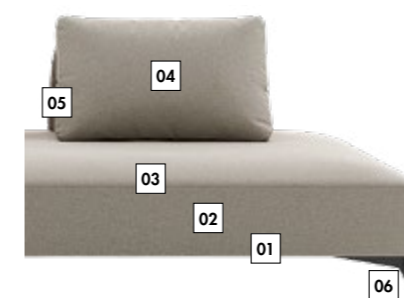

Jackson

PROMOZIONI DIVANI 2024-2025

JACKSON

01. Struttura di legno massello e stratificato di abete.
02. Sostegno sedili con cinghie elastiche intrecciate, larghe 7 cm Intes Elabelt.
03. Cuscino sedile di PU espanso doppia densità 35 kg/mc elastico, 40 kg/mc portante e materasso in piuma d'oca e anatra, con doppio rivestimento di tela di cotone bianca.
04. Cuscino schienale con imbottitura in piuma d'oca e anatra e fiocchi di PL, rivestimento in tela di cotone bianca.
05. Supporto schienale in PU espanso ds 30 kg/mc, con inserto in ghiaino racchiuso in tela di cotone.
06. Piedino Black optional di acciaio finitura nero lucido, alto 13 cm. Piede di serie piedino Pillar finitura nero lucida alto 13 cm.

Componibilità: gli elementi vengono accostati tra di loro senza giunzioni di alcun tipo.
Sfoderabilità: in tessuto ed ecopelle è completamente sfoderabile.
Note: poliuretano espanso privo di CFC.

Di serie con piedino **PILLAR** di acciaio nickel nero lucido alto 13 cm. Piedino **BLACK** nero lucido alto 13 cm **con supplemento**.
Bordino in poliestere disponibile nei colori bianco, panna, nocciola, castoro, nero. **Specificare sempre il colore del bordino**.
In alternativa cucitura ribattuta allo stesso prezzo.

ELEMENTI	DIMENSIONI	TESSUTO PROMO	CAT. C	CAT. D	CAT. F	CAT. G	CAT. H	PELLE SUPER	PELLE EXTRA
Supplemento per piedino Black finitura nero lucido altezza 13 cm Codice promo 848		+91 per elemento							
Divano da 246 cm (2 schienali da 75 cm) Codice promo 8900		1.500	2.068	2.116	2.221	2.280	2.351		
Divano da 226 cm (2 schienali da 75 cm) Codice promo 8853		1.422	1.943	2.005	2.106	2.162	2.230		
Divano da 206 cm (2 schienali da 75 cm) Codice promo 8826		1377	1.882	1.943	2.042	2.097	2.162		
Pouf 109 x 109 cm Codice promo 8344		574	785	798	834	851	870		
Cuscino schienale con supporto Codice promo 8150		250	342	356	379	392	408		
Bracciolo rettangolare Codice promo 863		105	144	149	158	163	169		
Composizione 2 divani da 226 cm Codice promo 81706		2.844	3.886	4.010	4.212	4.324	4.460