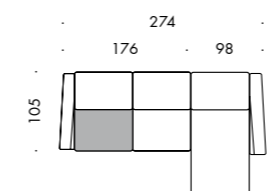

Rivestimento fotografato 3509 cat. G