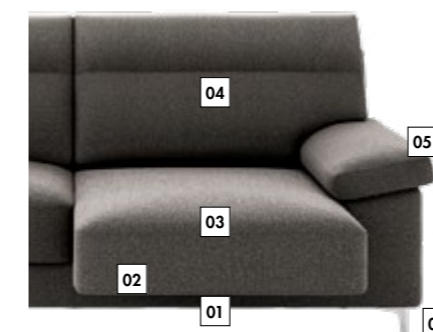

ASPEN

01. Struttura di legno massello e stratificato di abete, pannelli di mdf.
02. Sostegno sedili con pannello di legno stratificato di abete. Sedile scorrevole con struttura di acciaio verniciato a polveri epossidiche, cinghie elastiche intrecciate e rotelle per lo scorrimento.
03. Cuscino sedile di PU espanso a doppia densità ds 30 e 36 kg/mc indeformabile con rivestimento di tessuto indemagliabile bianco accoppiato a fibra di PL da 200 gr.
04. Cuscino schienale di PU espanso a doppia densità, ds 18 kg/mc, rivestimento in tessuto indemagliabile bianco accoppiato a fibra di PL da 300 gr.
05. Cuscino bracciolo di PU espanso ds 21 kg/mc, rivestimento in tessuto indemagliabile bianco accoppiato a fibra di PL da 200 gr.
07. Piedino di acciaio cromato lucido, alto 10 cm.