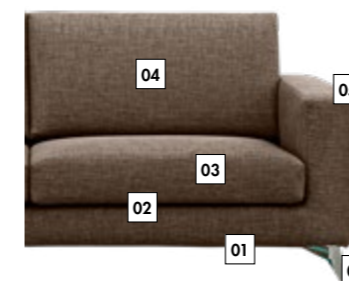

CAT. PROMO **1.012€**

+ IVA

CODICE PROMO 8607

Rivestimento fotografato 481 cat. D

Nevada

NEVADA

PROMOZIONI DIVANI 2024-2025

01. Struttura di legno massello e stratificato di abete, pannelli di mdf con tamponamenti di PU espanso ds 30 kg/mc.
02. Sostegno sedili con cinghie elastiche da 7 cm Intes Elabelt intrecciate.
03. Cuscino sedile di PU espanso ds 30 kg/mc elastico con rivestimento in tessuto indemagliabile bianco accoppiato a fibra di PL da 250 gr.
04. Cuscino schienale di PU espanso ds 21 kg/mc elastico indeformabile con rivestimento in tessuto indemagliabile bianco accoppiato a fibra di PL da 200 gr.
05. Tamponamenti bracciolo di PU espanso ds 30 e 40 kg/mc portante.
06. Piedino si serie SLIM di acciaio cromato lucido. Altezza 13 cm.