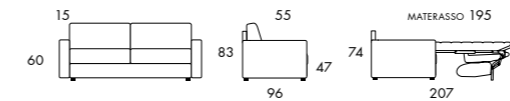

01. Struttura di legno massello, pannelli in stratificato di abete, pannelli in particelle di pioppo, pannelli di mdf. Rivestimento con tessuto indemagliabile bianco accoppiato a fibra di PL da 200gr.
02. Meccanismo in acciaio verniciato a polveri epossidiche, a ribalta frontale. Sostegno sedili in rete metallica elettrosaldata. Materasso in PU espanso ds 25 kg/mc con rivestimento di cotone trapuntato, alto 14 cm.
03. Cuscino sedile di PU espanso ds 30 kg/mc elastico indeformabile rivestito con fibra di PL agugliata accoppiata a fibra di PL da 280 gr.
04. Schienale con struttura di legno con vano portaguanciali, molleggio con cinghie elastiche longitudinali, imbottitura di PU espanso ds 25 kg/mc indeformabile elastico rivestito con tessuto bianco indemagliabile accoppiato a fibra di PL da 200 gr.
05. Tamponamento bracciolo di PU espanso ds 40-21 kg/mc portante indeformabile.
06. Piedino cilindrico in acciaio finitura nero lucida, alto 13 cm.

Sfoderabilità: in tessuto ed ecopelle è completamente sfoderabile. In pelle è parzialmente sfoderabile.
Note: poliuretano espanso privo di CFC.

Di serie con piedini cilindrici di legno di faggio tinti noce medio alti 8 cm.
Di serie **materasso di poliuretano ds 25 Kg/mc alto 14 cm.**

ELEMENTI	DIMENSIONI	TESSUTO PROMO	CAT. C	CAT. D	CAT. F	CAT. G	CAT. H	PELLE SUPER	PELLE EXTRA
Divano letto 210 cm materasso di poliuretano da L. 160 P. 195 H. 14 cm Codice promo 8760	 L. 210 P. 96	1.267	1.649	1.689	1.821	1.862	1.925	2.824	2.931
Divano letto 190 cm materasso di poliuretano da L. 140 P. 195 H. 14 cm Codice promo 8721	 L. 190 P. 96	1.202	1.560	1.597	1.721	1.760	1.817	2.691	2.790

Prezzo cuscinetti a pag. 92