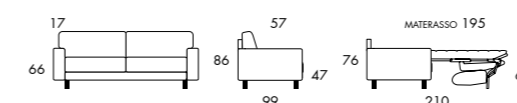

Sfoderabilità: in tessuto ed ecopelle è completamente sfoderabile. In pelle è parzialmente sfoderabile.
Note: poliuretano espanso privo di CFC.

Piedi cilindrici di acciaio finitura nickel nero lucido, alti 13 cm.
Materasso di PU espanso ds 25 kg/mc rivestito con tessuto di cotone trapuntato, bordato su entrambe i lati alto 14 cm.

ELEMENTI	DIMENSIONI	TESSUTO PROMO	CAT. C	CAT. D	CAT. F	CAT. G	CAT. H	PELLE SUPER	PELLE EXTRA
Divano da 214 cm Codice promo 8846	 L. 214 P. 99	1.410	1.905	1.950	2.052	2.108	2.176	3.056	3.176
Divano da 194 cm Codice promo 8813	 L. 194 P. 99	1.355	1.830	1.872	1.969	2.022	2.086	2.958	3.072

Prezzo cuscinetti a pag. 92