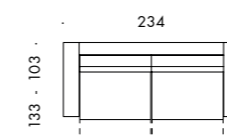

CUSCINI SCHIENALI
CON PIUMA D'OCA