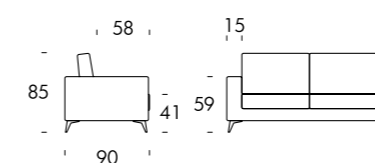

Componibilità: gli elementi vengono uniti tramite incastrati a tenaglia in acciaio posti sotto la struttura.

Sfoderabilità: in tessuto ed ecopelle è completamente sfoderabile. In pelle è parzialmente sfoderabile.

Note: poliuretano espanso privo di CFC.

Di serie con piedino **SLIM** alto 13 cm di acciaio cromato lucido, finitura nero lucida **con supplemento**.

ELEMENTI	DIMENSIONI	TESSUTO PROMO	CAT. C	CAT. D	CAT. F	CAT. G	CAT. H	PELLE SUPER	PELLE EXTRA
Supplemento per piede Slim nero lucido Codice promo 815		+30 per elemento							
Divano da 222 cm Codice promo 8636	 L. 222 P. 90	1.060	1.448	1.496	1.604	1.652	1.724	2.341	2.452
Divano da 208 cm Codice promo 8607	 L. 208 P. 90	1.012	1.382	1.429	1.535	1.582	1.652	2.278	2.384
Divano da 188 cm Codice promo 8570	 L. 188 P. 90	950	1.298	1.344	1.446	1.492	1.560	2.195	2.301
Divano con chaise longue reversibile (piedino Slim cromato) Codice promo 8903	 L. 267 P. 160	1.506	2.058	2.129	2.287	2.358	2.464	3.675	3.843
Composizione Angolo terminale pouf sx - dx Laterale da 193 cm sx - dx Codice promo 81163	 L. 286 P. 205	1.939	2.646	2.725	2.901	2.980	3.098	4.280	4.475

Prezzo cuscinetti a pag. 92