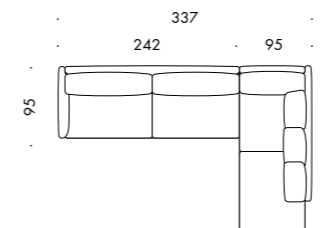

LISTINO E DESCRIZIONE A PAG. 37

TESSUTI DREAM · BLEND · VICTOR

CAT. D 4.726€

CAT. PROMO **3.384€**

+ IVA

CODICE PROMO 82030

Rivestimento fotografato 3509 cat. G

Round