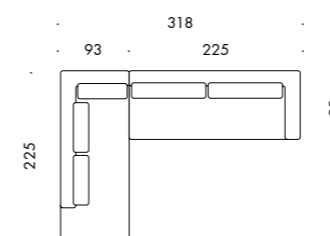

CUSCINI SCHIENALI
CON PIUMA D'OCA

Rivestimento fotografato BLEND cat. D