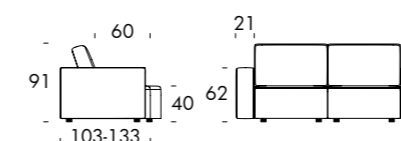

01. Struttura di legno massello e stratificato di abete, pannelli di mdf.
02. Sedili con struttura in pannelli di stratificato di abete. Dotati di rotelle che, appoggiate sulla base del divano, ne permettono lo spostamento manuale.
03. Cuscino sedile di PU espanso a doppia densità ds 30 elastico e 40 kg/mc portante con rivestimento di tessuto indemagliabile bianco accoppiato a fibra di PL da 150 gr.
04. Cuscino schienale di PU espanso ds 21 kg/mc elastico con pannello di mdf bilaminato e baionetta per il fissaggio alla struttura. Sopra, trapuntino con imbottitura di piuma sterilizzata d'oca e anatra e fibra di PL.
05. Tamponamenti bracciolo di PU espanso ds 21 e 40 kg/mc indeformabile, rivestimento in tessuto indemagliabile bianco accoppiato a fibra di PL da 150 gr.
06. Piedino di plastica ABS nera alto 4 cm.

Componibilità: gli elementi del divano da 294 cm vengono uniti tramite incastrati a tenaglia in acciaio posti sotto la struttura.
Sfoderabilità: in tessuto ed ecopelle è completamente sfoderabile. In pelle è parzialmente sfoderabile.
Note: poliuretano espanso privo di CFC.

Di serie con piedini di ABS nera alti 4 cm. **Di serie tutte le sedute sono estraibili.** Bordino disponibile nei colori bianco, panna, nocciola, nero. **Specificare sempre il colore del bordino.** Bordino di poliestere disponibile nei 4 colori. In alternativa cucitura ribattuta allo stesso prezzo.

ELEMENTI	DIMENSIONI	TESSUTO PROMO	CAT. C	CAT. D	CAT. F	CAT. G	CAT. H	PELLE SUPER	PELLE EXTRA
Divano 294 cm 3 sedute corte da 84 cm Codice promo 81289	 L. 294 P. 103-133	2.149	2.938	3.028	3.170	3.233	3.328	4.261	4.410
Divano 294 cm 2 sedute corte da 84 cm 1 seduta lunga 84 cm Codice promo 81357	 L. 294 P. 164-194	2.262	3.093	3.192	3.350	3.421	3.527	4.484	4.645
Divano 264 cm 3 sedute corte da 74 cm Codice promo 81125	 L. 264 P. 103-133	1.875	2.564	2.646	2.779	2.853	2.927	3.726	3.865
Divano 264 cm 2 sedute corte da 74 cm 1 seduta lunga 74 cm Codice promo 81193	 L. 264 P. 164-194	1.988	2.720	2.811	2.962	3.028	3.129	3.934	4.083
Divano 234 cm 2 sedute corte da 94 cm Codice promo 8922	 L. 234 P. 103-133	1.537	2.102	2.173	2.291	2.356	2.421	3.171	3.323

Prezzo cuscinetti a pag. 92