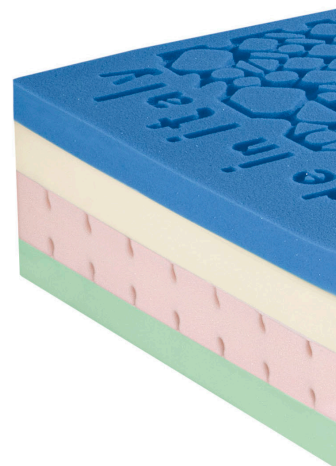

## Il materasso con tecnologia MEMORY SPACE

Il materasso anallergico dalla tecnologia avanzata perfetto per garantire il massimo sostegno al corpo, pensato per chi vuole **RISOLVERE I PROBLEMI DI POSTURA E SVEGLIARSI RILASSATO E RIPOSATO.**

Adatto per problemi di **MAL DI SCHIENA** e di **CERVICALI.**

**ALLEVIA** i dolori lombari e cervicali  
**RIDUCE** i micro risvegli notturni  
**TRASPIRA** dissipando l'umidità del corpo rilasciata durante la notte  
**ANALLERGICO**

### SISTEMA POSTURAFLEX

Sette zone di portanza differenziate per una corretta distribuzione del peso corporeo. Ogni zona è creata per una parte specifica: **NERA** rigida, (per zona lombare), **ROSA** media (zona intermedia), **GIALLA** morbida (ginocchia e spalle). Questo speciale sistema rende questo materasso unico.