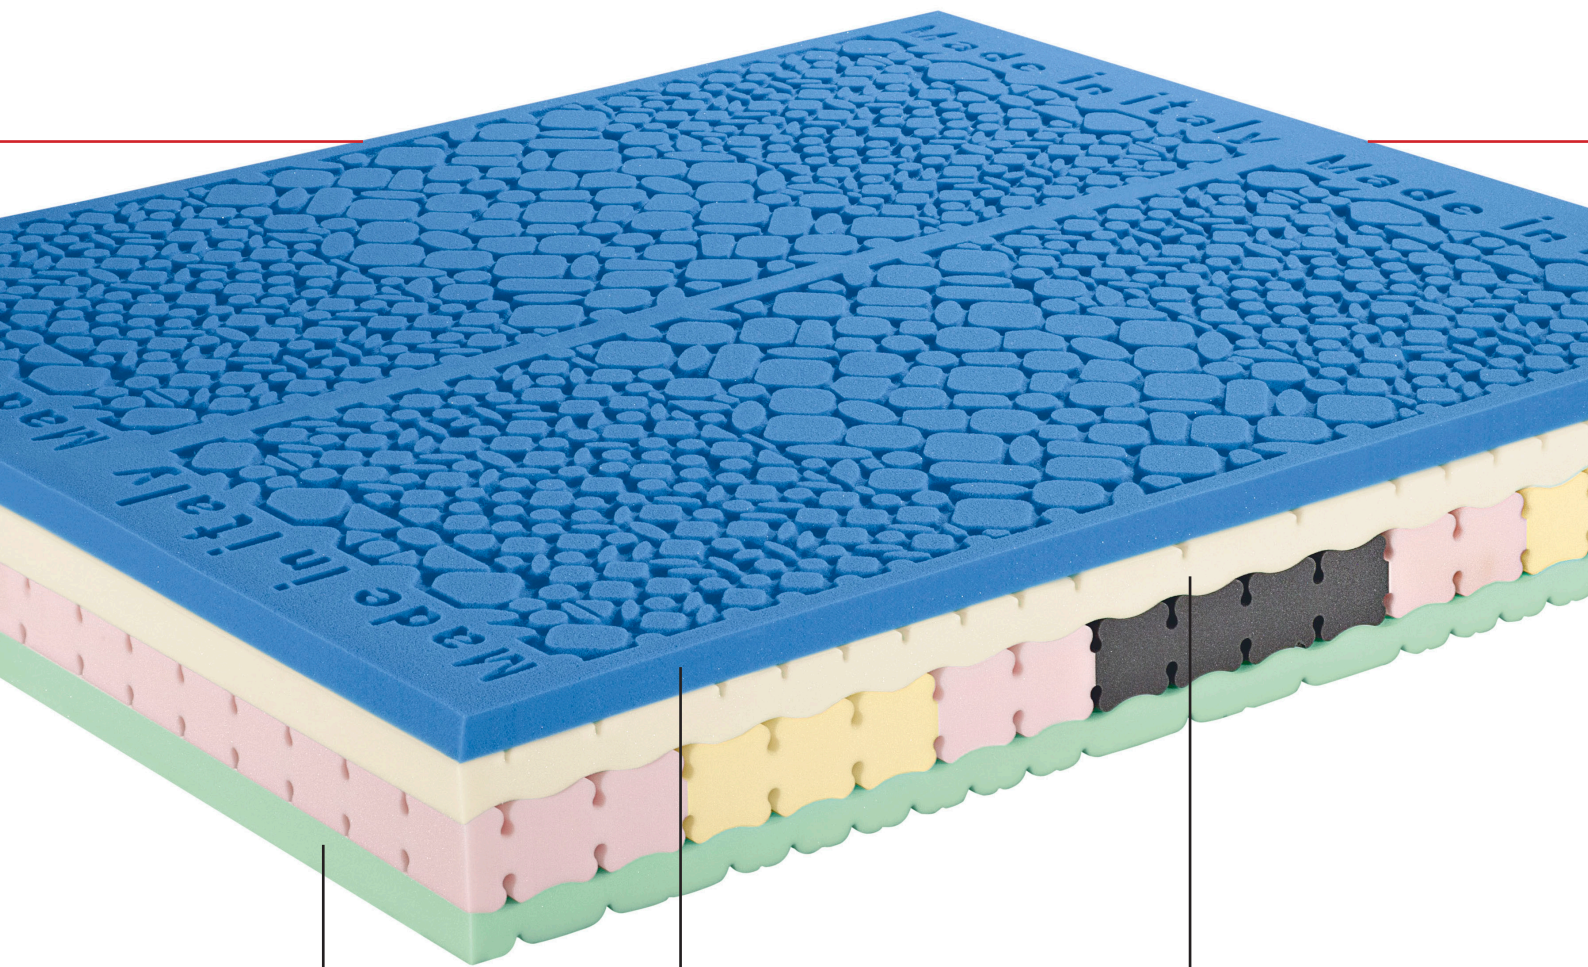

### SISTEMA POSTURAFLEX

Sette zone di portanza differenziate per una corretta distribuzione del peso corporeo. Ogni zona è creata per una parte specifica: **NERA** rigida, (per zona lombare), **ROSA** media (zona intermedia), **GIALLA** morbida (ginocchia e spalle). Questo speciale sistema rende questo materasso unico.

### **ERGOFOAM MEDIUM**

strato finale di schiuma ad acqua di nuova generazione fresco e confortevole

### **MEMORY COOL BREEZE TERMOREGOLANTE (FRESCO D'ESTATE)**

**MEMORY SPACE ANTIDECUBITO** materiale NATURALE ad altissima densità, anallergico e indeformabile. Questo materiale garantisce il **MASSIMO COMFORT** adattandosi perfettamente alle forme del corpo, migliorando le qualità del sonno e garantendo una posizione ottimale alla spina dorsale.