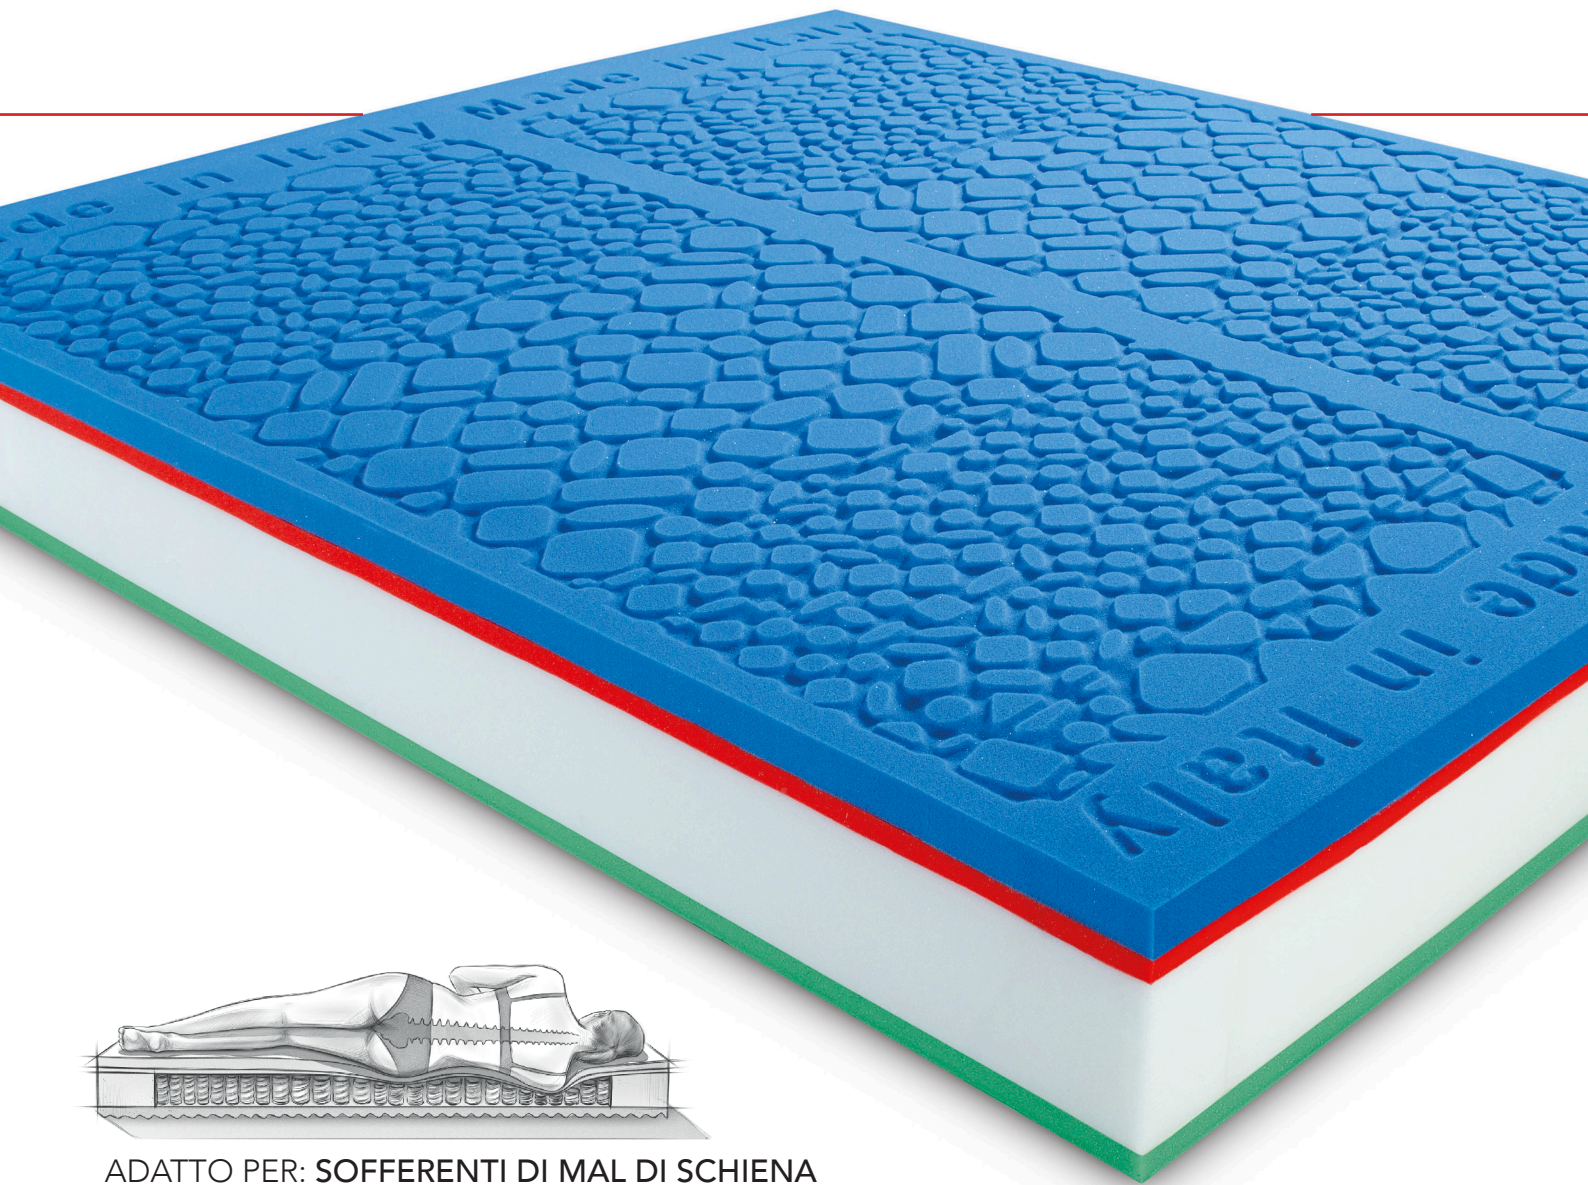

SIRE SPRING TOP

Struttura Box Super Strong PORTANTE E INDEFORMABILE

La struttura a 1600 molle a doppia carica, completamente diversa da quella dei normali materassi, consente una spinta eccezionale e quindi un ottimo sostegno della colonna vertebrale senza deformazioni nel tempo.

Adatto per problemi di **MAL DI SCHIENA** e di **CERVICALI**.

ALLEVIA dolori lombari e cervicali.

RESISTE rinforzato per pesi fino a 150 Kg.

TRASPIRA dissipando l'umidità del corpo rilasciata durante la notte.

SOSTEGNO
7 ZONE

CLIMA
OK
COMFORT
TERMICO

SFODERABILE
E LAVABILE

MANIGLIE

RIVESTIMENTO GREEN FIRST

- 100% ANTIACARO
- Facilmente lavabile in lavatrice ad alte temperature
- FASCIA con trattamento **SILVER ACTIVE**
- Sistema innovativo agli ioni d'argento altamente traspirante e che garantisce massima igiene

ADATTO PER: SOFFERENTI DI MAL DI SCHIENA
(STRUTTURALE, ERNIE, SCOGLIOSI)