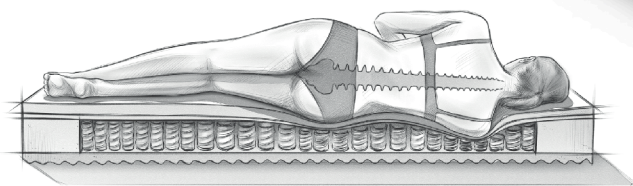

SIRE SPRING TOP

Struttura Box Super Strong PORTANTE E INDEFORMABILE

La struttura a 1600 molle a doppia carica, completamente diversa da quella dei normali materassi, consente una spinta eccezionale e quindi un ottimo sostegno della colonna vertebrale senza deformazioni nel tempo.

Adatto per problemi di **MAL DI SCHIENA** e di **CERVICALI**.

ALLEVIA dolori lombari e cervicali.

RESISTE rinforzato per pesi fino a 150 Kg.

TRASPIRA dissipando l'umidità del corpo rilasciata durante la notte.

SOSTEGNO
7 ZONE

CLIMA
OK
COMFORT
TERMICO

SFODERABILE
E LAVABILE

MANIGLIE

RIVESTIMENTO GREEN FIRST

- 100% ANTIACARO
- Facilmente lavabile in lavatrice ad alte temperature
- FASCIA con trattamento **SILVER ACTIVE**
- Sistema innovativo agli ioni d'argento altamente traspirante e che garantisce massima igiene

ADATTO PER: SOFFERENTI DI MAL DI SCHIENA
(STRUTTURALE, ERNIE, SCOGLIOSI)