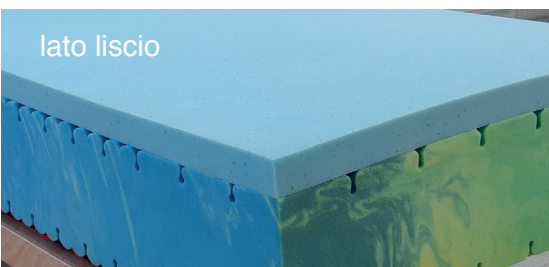

lato massaggiante

Dispositivo
Medico