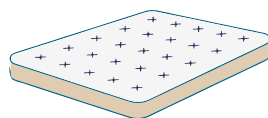

Soluzione Riposo

MOLTO PIÙ CHE SEMPLICI MATERASSI

by **SIRETESSILE**
TEXTILE & INDUSTRIES

Via dell'industria, 41 - 31041 Cornuda (Tv)
Ingresso da via dell'artigianato
Tel.0423-638211 - fax 0423-639752
sirecasa@siretessile.com